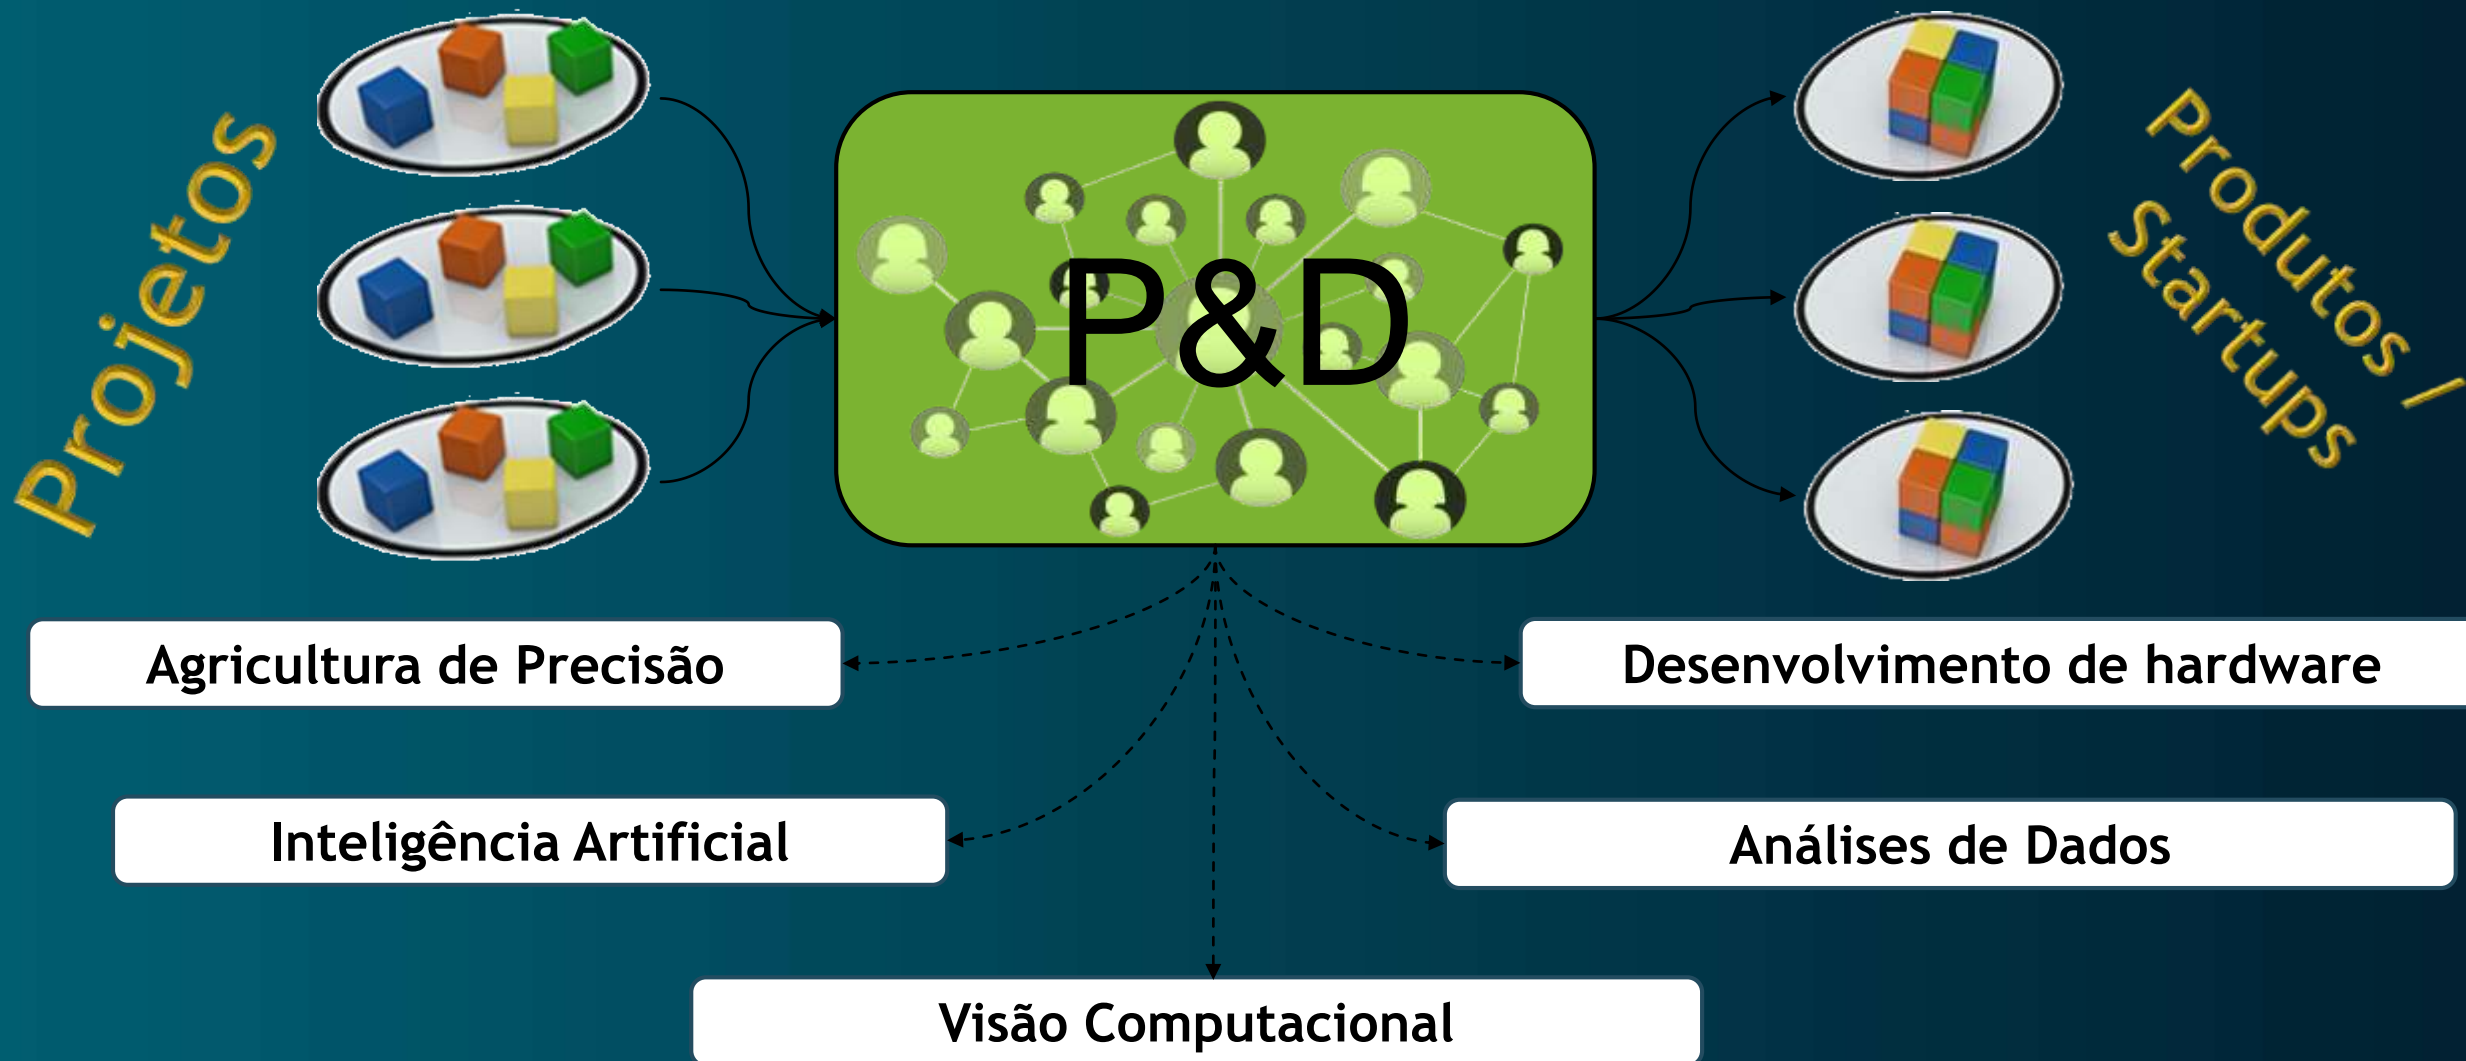

SMART AGRI

AGRICULTURA
INTELLIGENTE

SOBRE NÓS

A Smart Agri originou-se por pesquisadores e profissionais especializados no uso de tecnologia na agricultura, que se propuseram a levar o conceito de aprendizado e evolução gerado pelas análises dos dados agrícolas para o âmbito empresarial. Atualmente conta com um corpo técnico altamente especializado e multidisciplinar.

NOSSO PROPÓSITO

Nosso objetivo é a criação de soluções que tragam resultados imediatos na rentabilidade da produção agrícola.

PROJETOS PARA O SETOR FLORESTAL

- ▶ Avaliação de dados remotos;
- ▶ Seleção de mudas por IA
- ▶ Sensor para pulverização e irrigação

Avaliação de dados remotos

- ▶ Mapeamento Climático;
- ▶ Análise de imagens

SELEÇÃO AUTOMÁTICA DE MUDAS

- Precisão
- Rapidez
- Confiabilidade
- Rastreabilidade

SISTEMA WEEDit

PULVERIZAÇÃO - CONCEIÇÃO

- Redução superior a 40% em herbicidas;
- Aumento do rendimento operacional;
- Dose e tamanho de gota mantidos mesmo em variações de velocidade
- Qualidade na aplicação e eficiencia no controle;